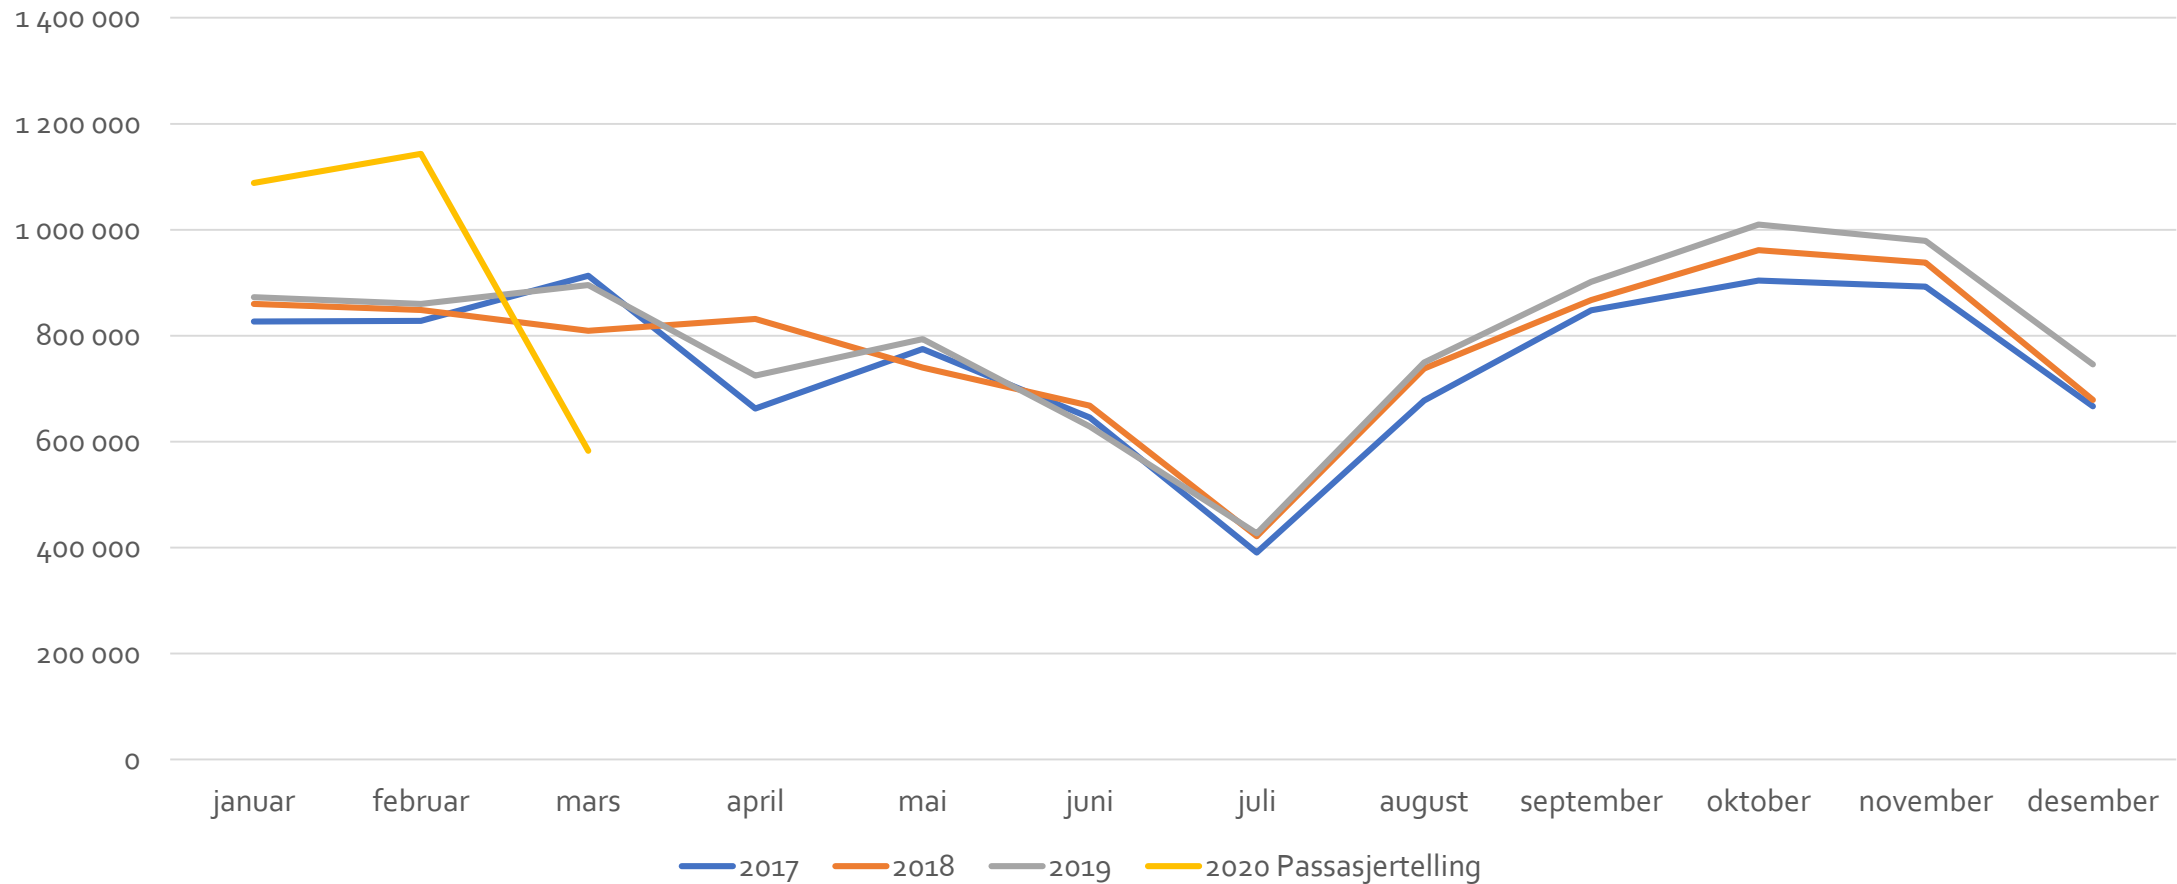

# Passasjerutvikling 2020

Tromsø by, linje 20-44

# Passasjerstatistikk 2020

# Billetterte passasjerer mot talte passasjerer

2019-2020

# Reisende per linje 2020

Linje	januar	februar	mars	
20	185310	196399	98908	
21	10726	10652	4848	
22	7563	7696	3925	
23	4919	4778	2557	
24	141463	149998	77165	
26	100301	104355	50257	
27	3505	3477	2021	
28	129414	135029	70465	
29	3993	3905	2032	
30	4464	4290	2726	
31	2318	2440	1150	
32	6068	6559	3171	
33	108656	116121	59321	
34	113163	119363	60655	
35	4700	4077	2622	
36	8632	9180	4367	
37	26765	31939	14406	
40	44488	44365	22666	
42	172040	178478	94791	
43	7638	7564	3350	
44	2315	2498	1141	
Sum	1088441	1143163	582544	2814148