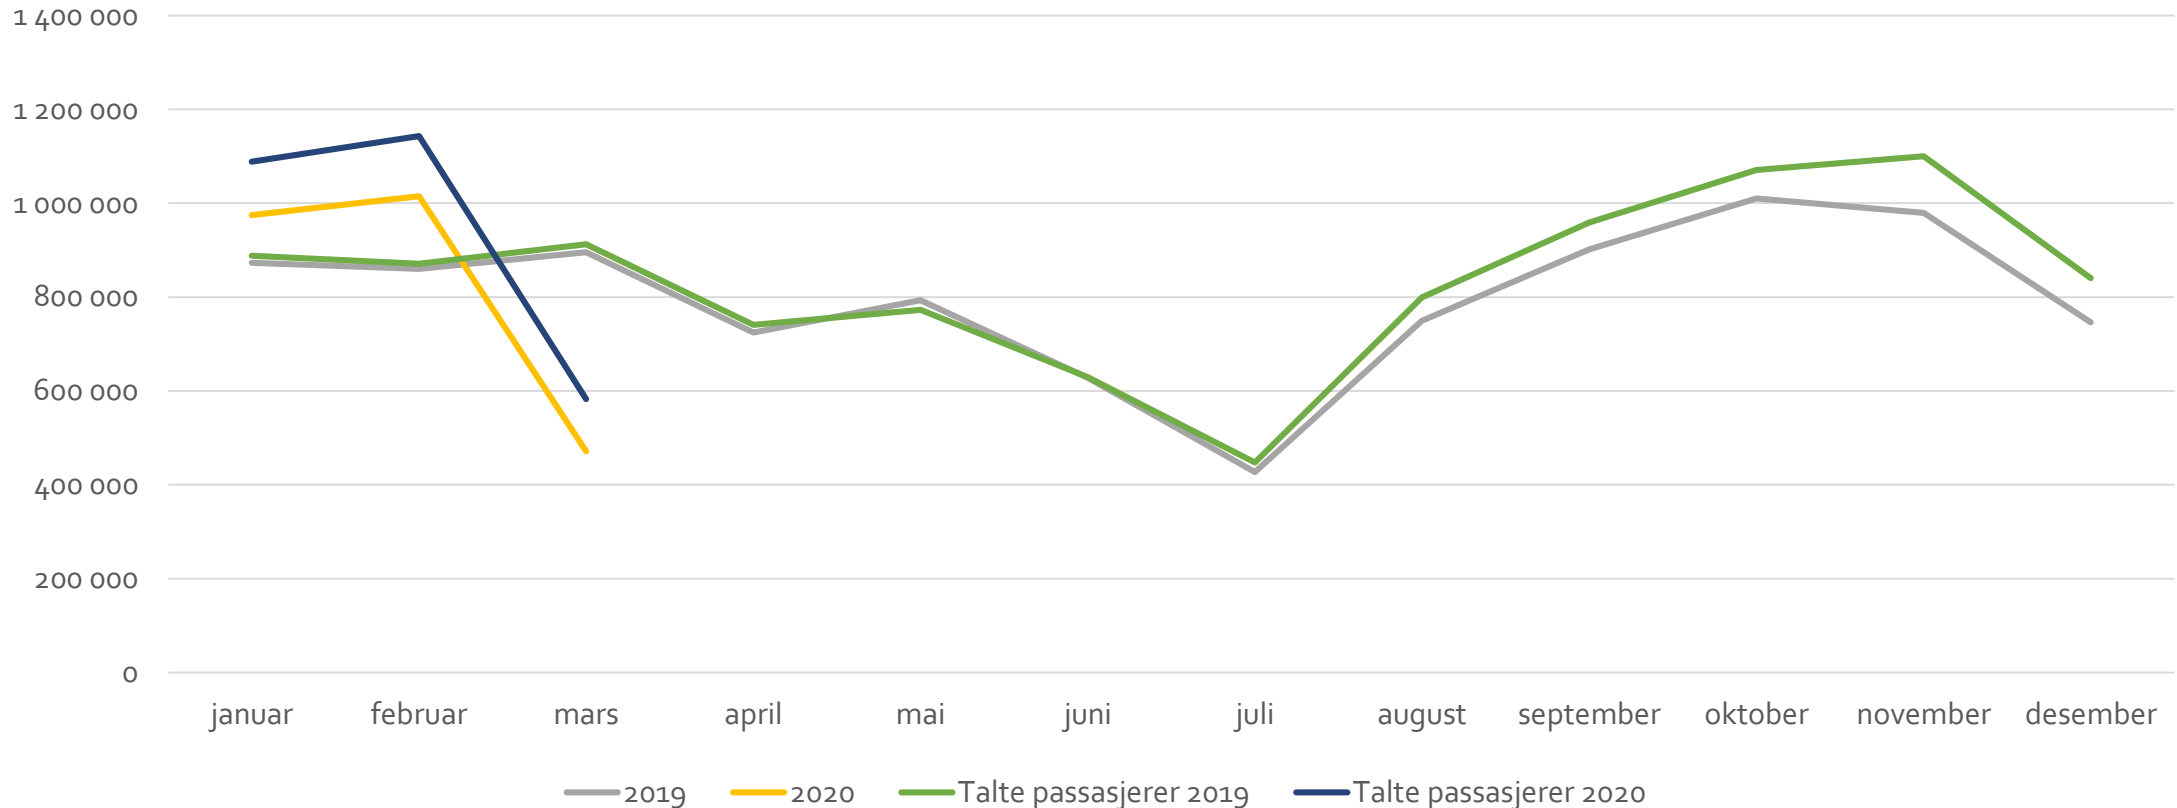

# Passasjerutvikling 2020

Tromsø by, linje 20-44

# Passasjerstatistikk 2020

# Billetterte passasjerer mot talte passasjerer

2019-2020

# Reisende per linje 2020

Linje	januar	februar	mars	
20	185310	196399	98908	
21	10726	10652	4848	
22	7563	7696	3925	
23	4919	4778	2557	
24	141463	149998	77165	
26	100301	104355	50257	
27	3505	3477	2021	
28	129414	135029	70465	
29	3993	3905	2032	
30	4464	4290	2726	
31	2318	2440	1150	
32	6068	6559	3171	
33	108656	116121	59321	
34	113163	119363	60655	
35	4700	4077	2622	
36	8632	9180	4367	
37	26765	31939	14406	
40	44488	44365	22666	
42	172040	178478	94791	
43	7638	7564	3350	
44	2315	2498	1141	
Sum	1088441	1143163	582544	2814148