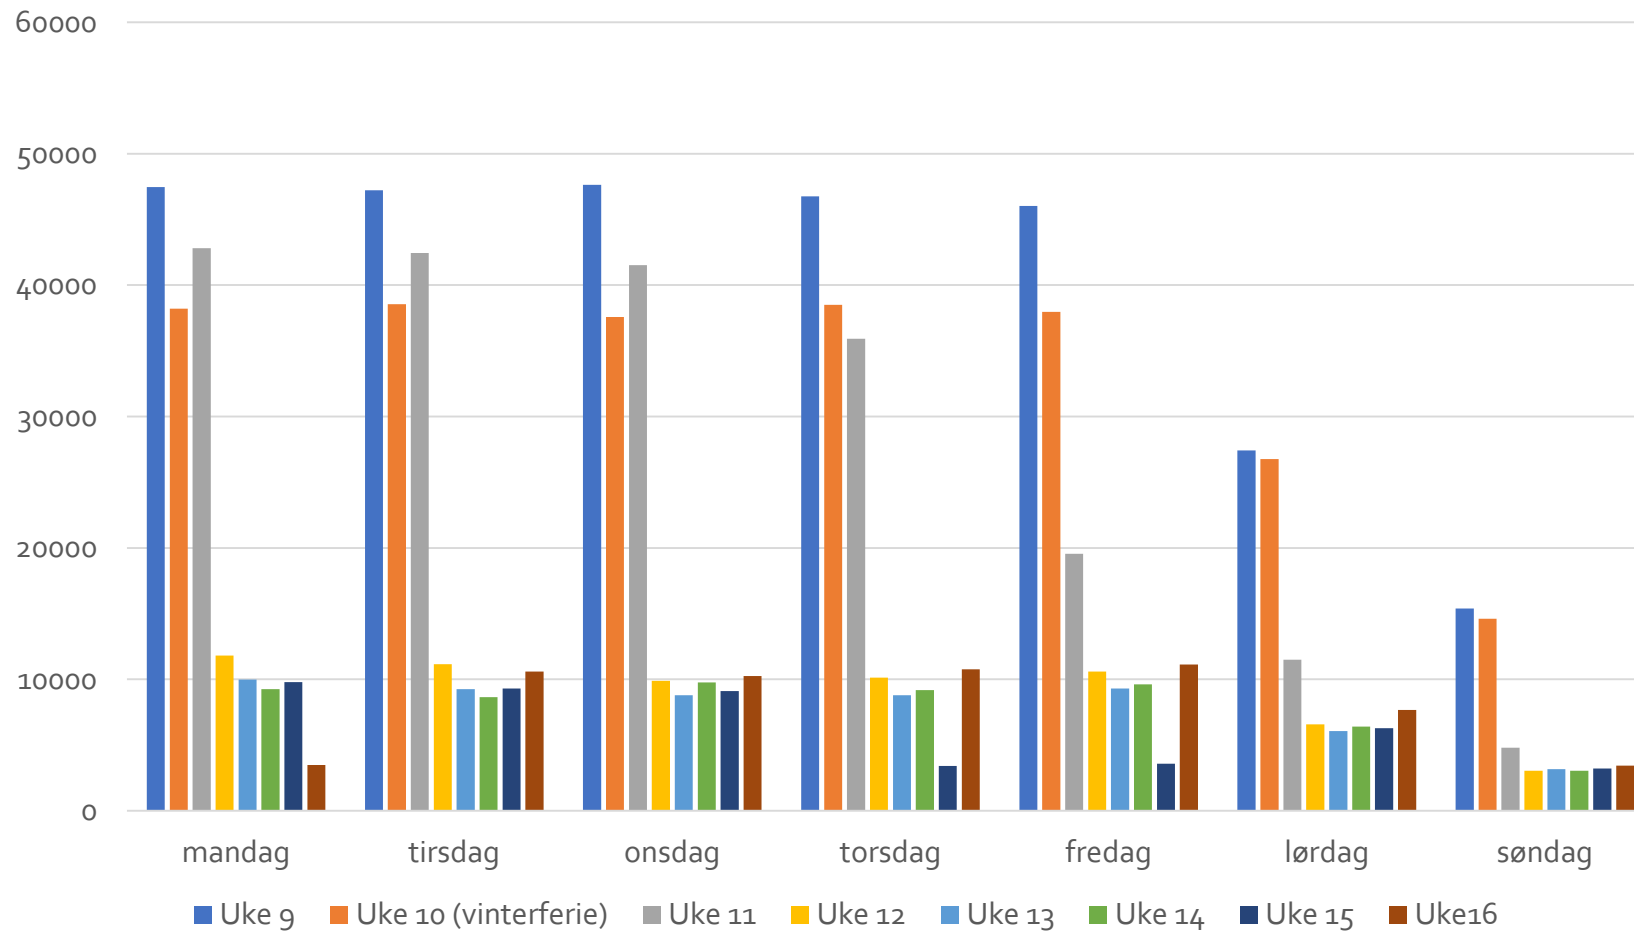

# Passasjerutvikling uke 9-16

Tromsø kontrakten

## Antall reisende Tromsø by, linje 20-44

## Antall reisende Tromsø by, linje 20-44. Påskeuka.

## Antall reisende Tromsø kontrakten: distrikt, servicelinjer, skolelinjer