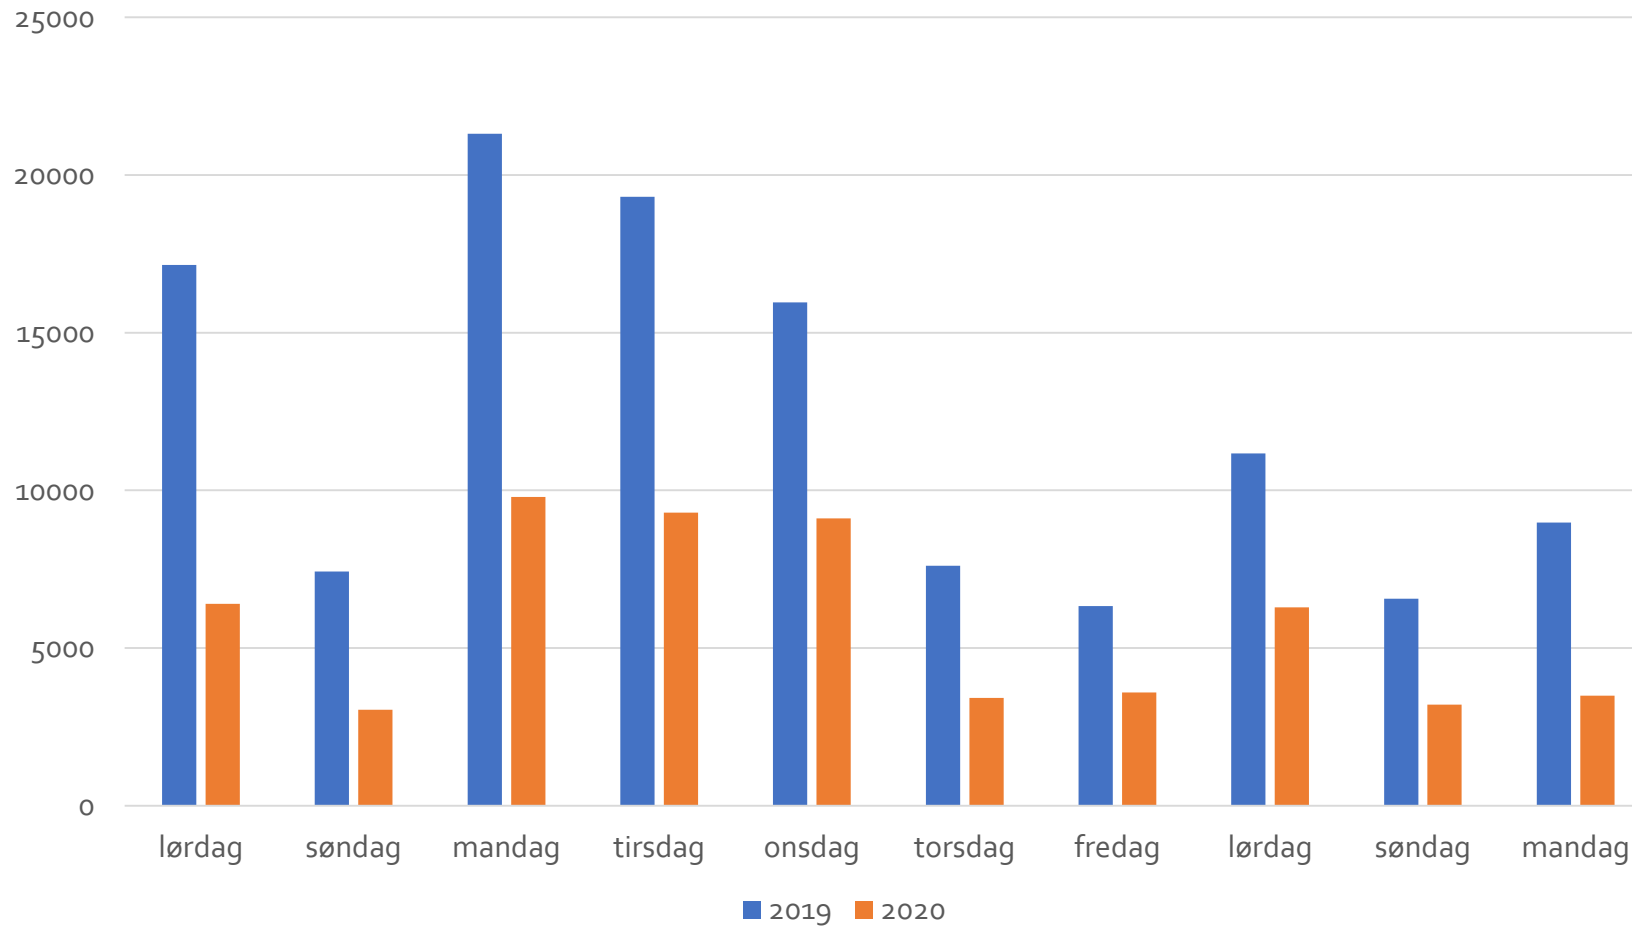

# Passasjerutvikling uke 9-16

Tromsø kontrakten

## Antall reisende Tromsø by, linje 20-44

## Antall reisende Tromsø by, linje 20-44. Påskeuka.